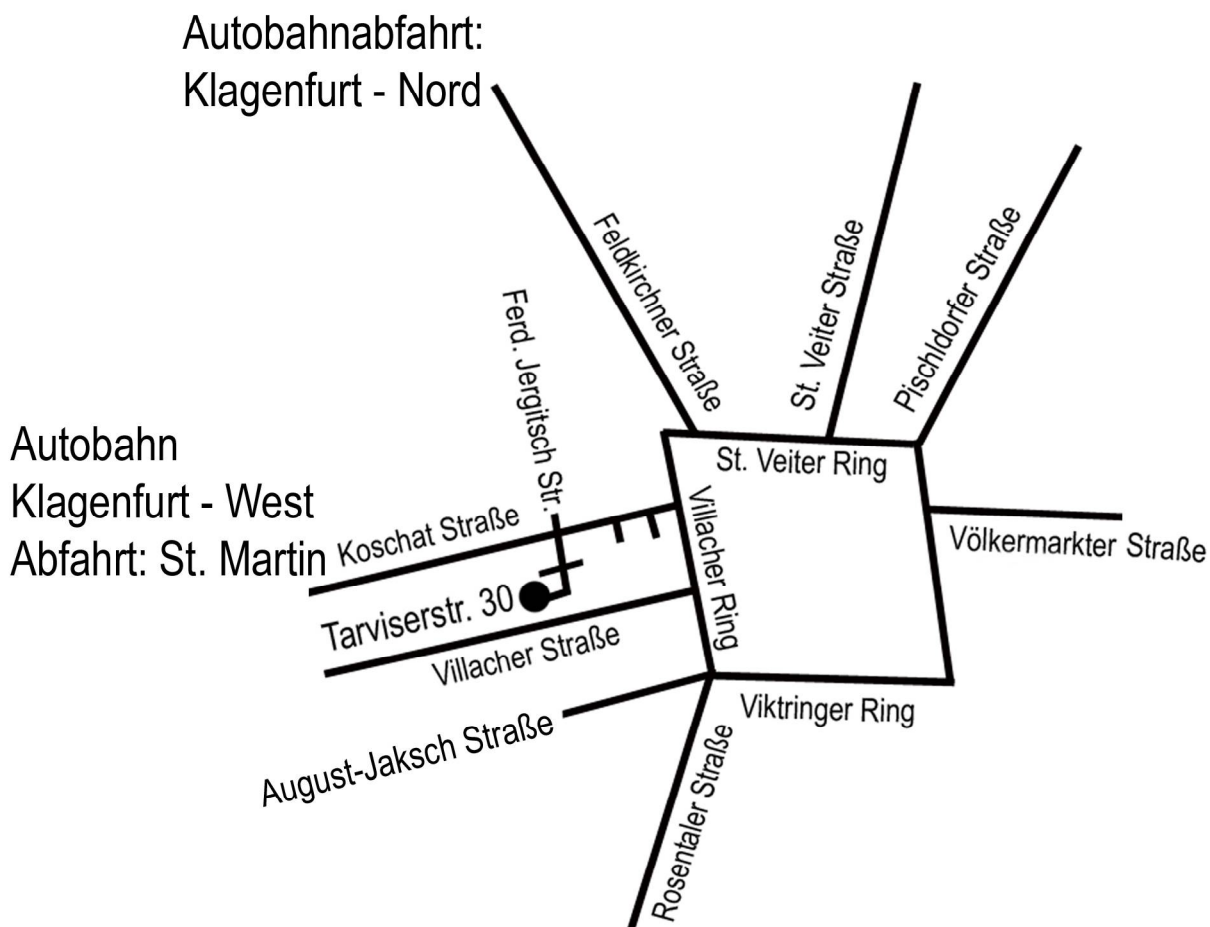

# Lageplan KPHE Kärnten

## Tarviserstraße 30 in Klagenfurt

### Anreise mit Bahn und Bus:

Mit Buslinie 13 vom Hauptbahnhof  
über Heiligengeistplatz bis Haltestelle Jergitschsteig